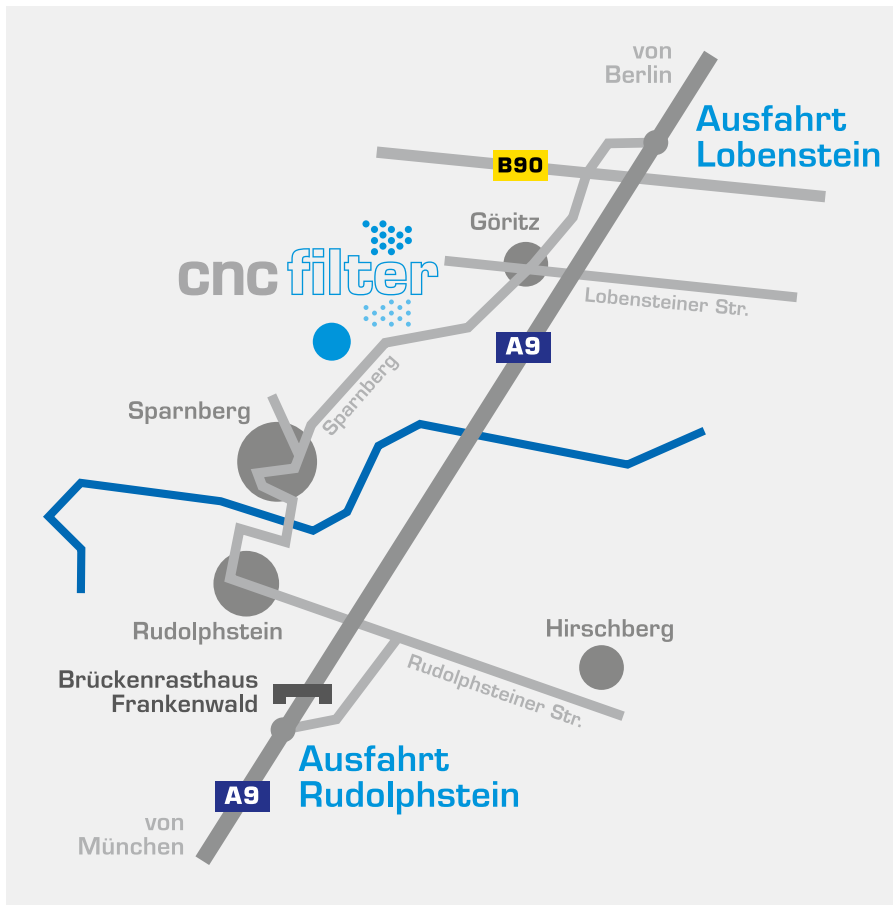

Anfahrtsbeschreibung

überregionaler Anfahrtsplan

regionaler Anfahrtsplan

Achtung: Anfahrt per LKW nur über die Ausfahrt Lobenstein!

cnc filter Textil GmbH & Co. KG
 Sparnberg 69
 D-07927 Hirschberg
 Telefon 0160-7966667
kontakt@cnc-filter.de
www.cnc-filter.de