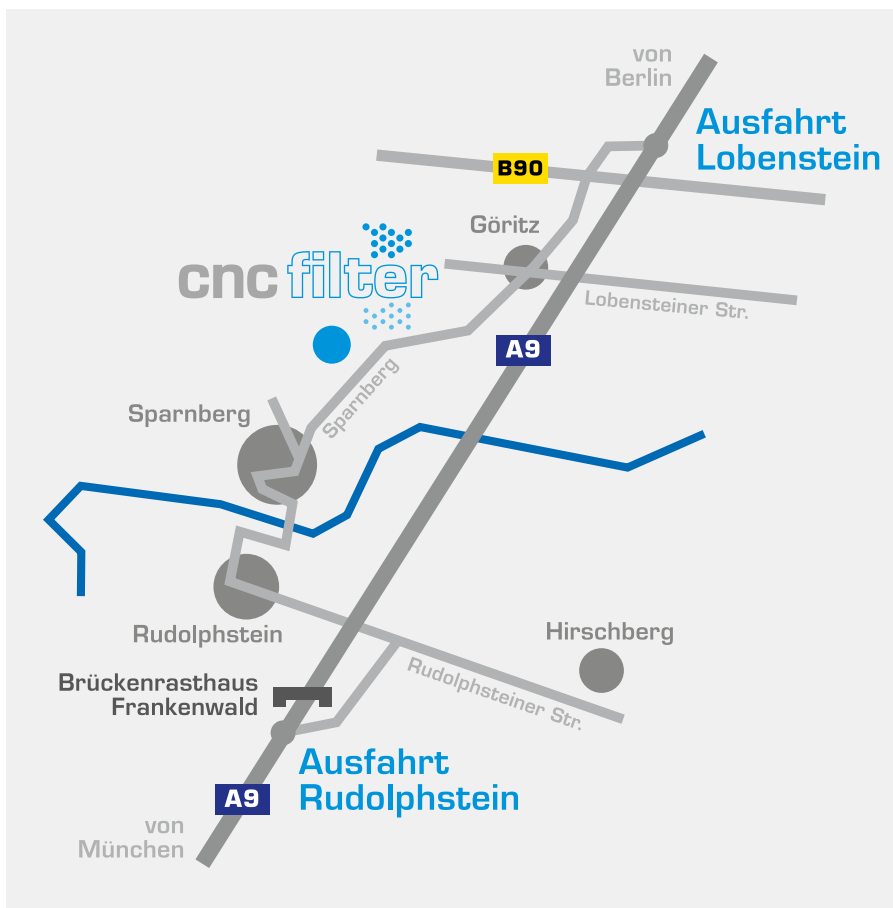

## Anfahrtsbeschreibung

überregionaler  
Anfahrtsplan

regionaler Anfahrtsplan

**Achtung:** Anfahrt per LKW nur über die Ausfahrt Lobenstein!

**cnc filter** Textil GmbH & Co. KG  
 Sparnberg 69  
 D-07927 Hirschberg  
 Tel 036644-301·0  
 Fax 036644-301·29  
 info@cnc-filter.de  
 www.cnc-filter.de